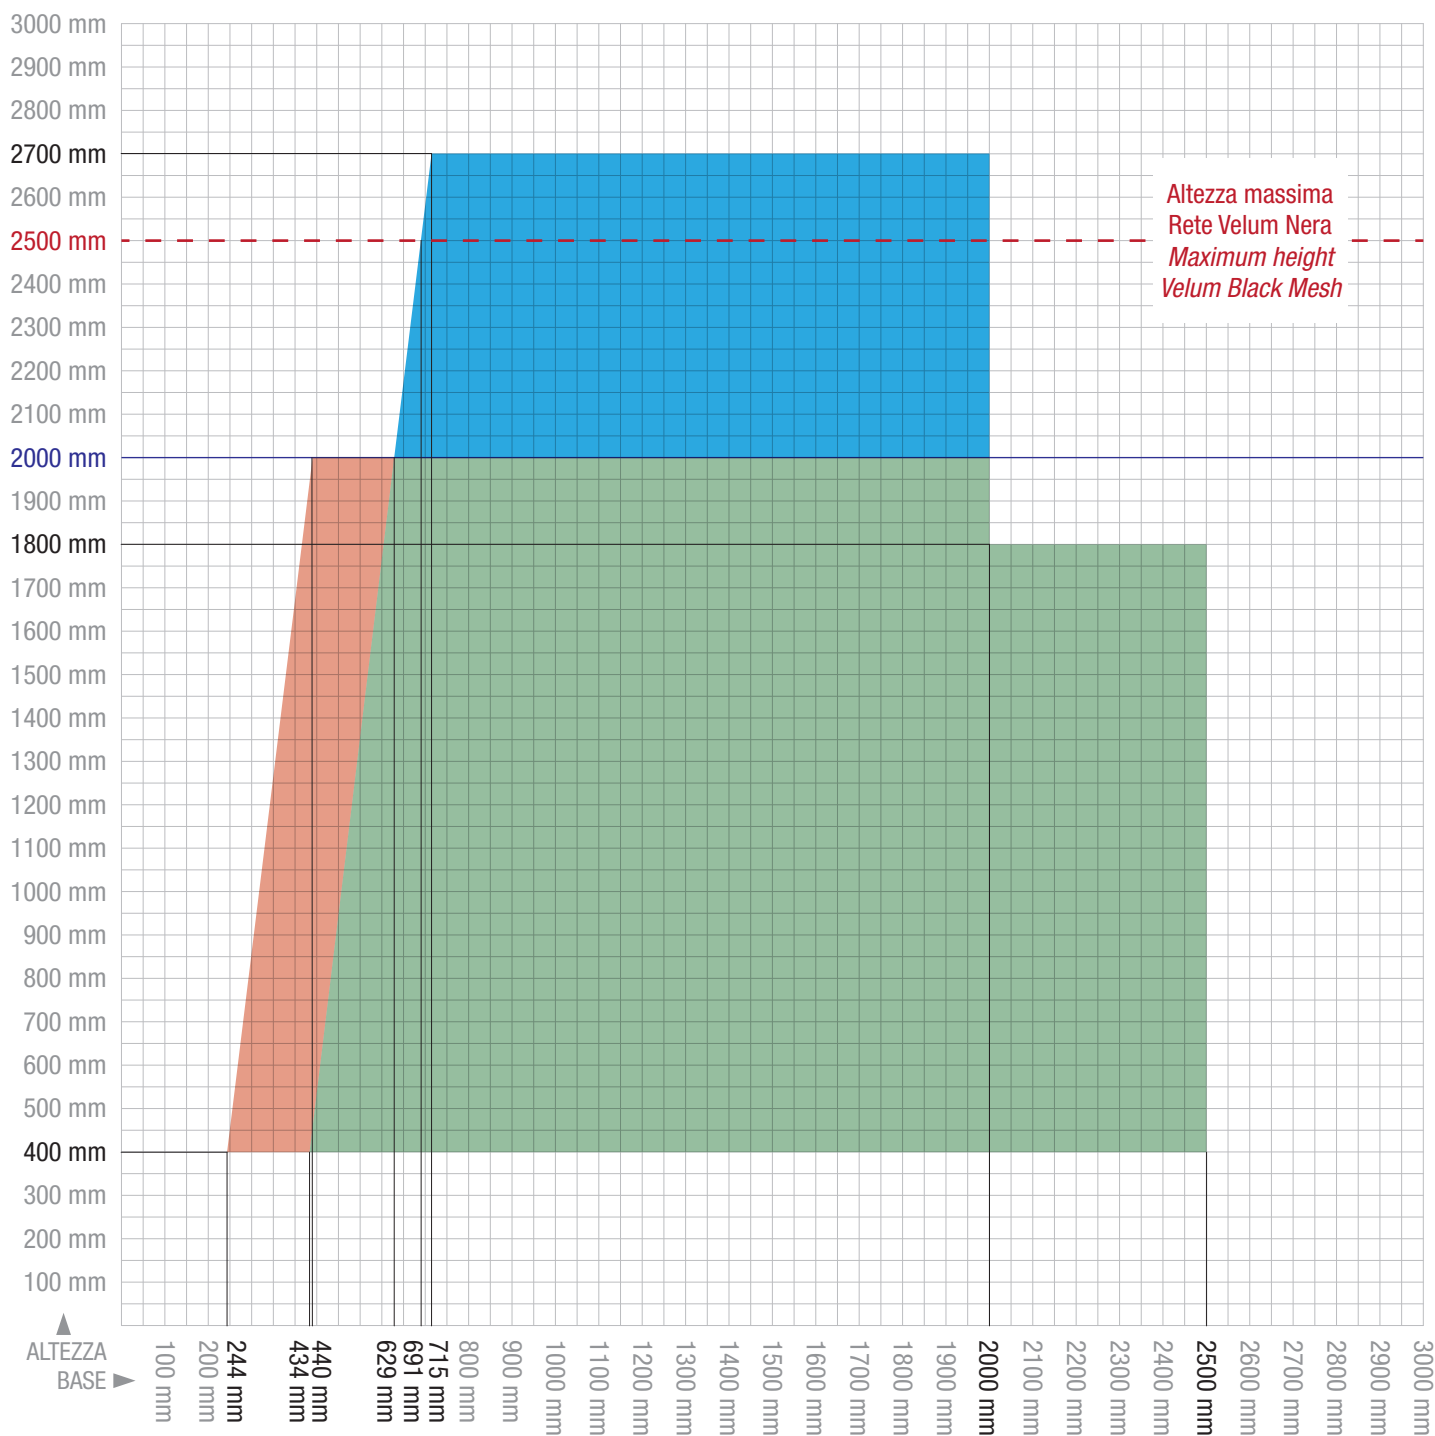

Bettio
zanzariere *flyscreens*

GRAFICO DI FATTIBILITÀ
FEASIBLE SIZES

ESTETIKA®

Rete fibra Grigia e Nera / Rete Velum Nera
Grey and Black Mesh / Velum Black Mesh

SENZA FRIZIONE
WITHOUT BRAKE

CON FRIZIONE
WITH BRAKE

FRIZIONE OBBLIGATORIA
MANDATORY BRAKE