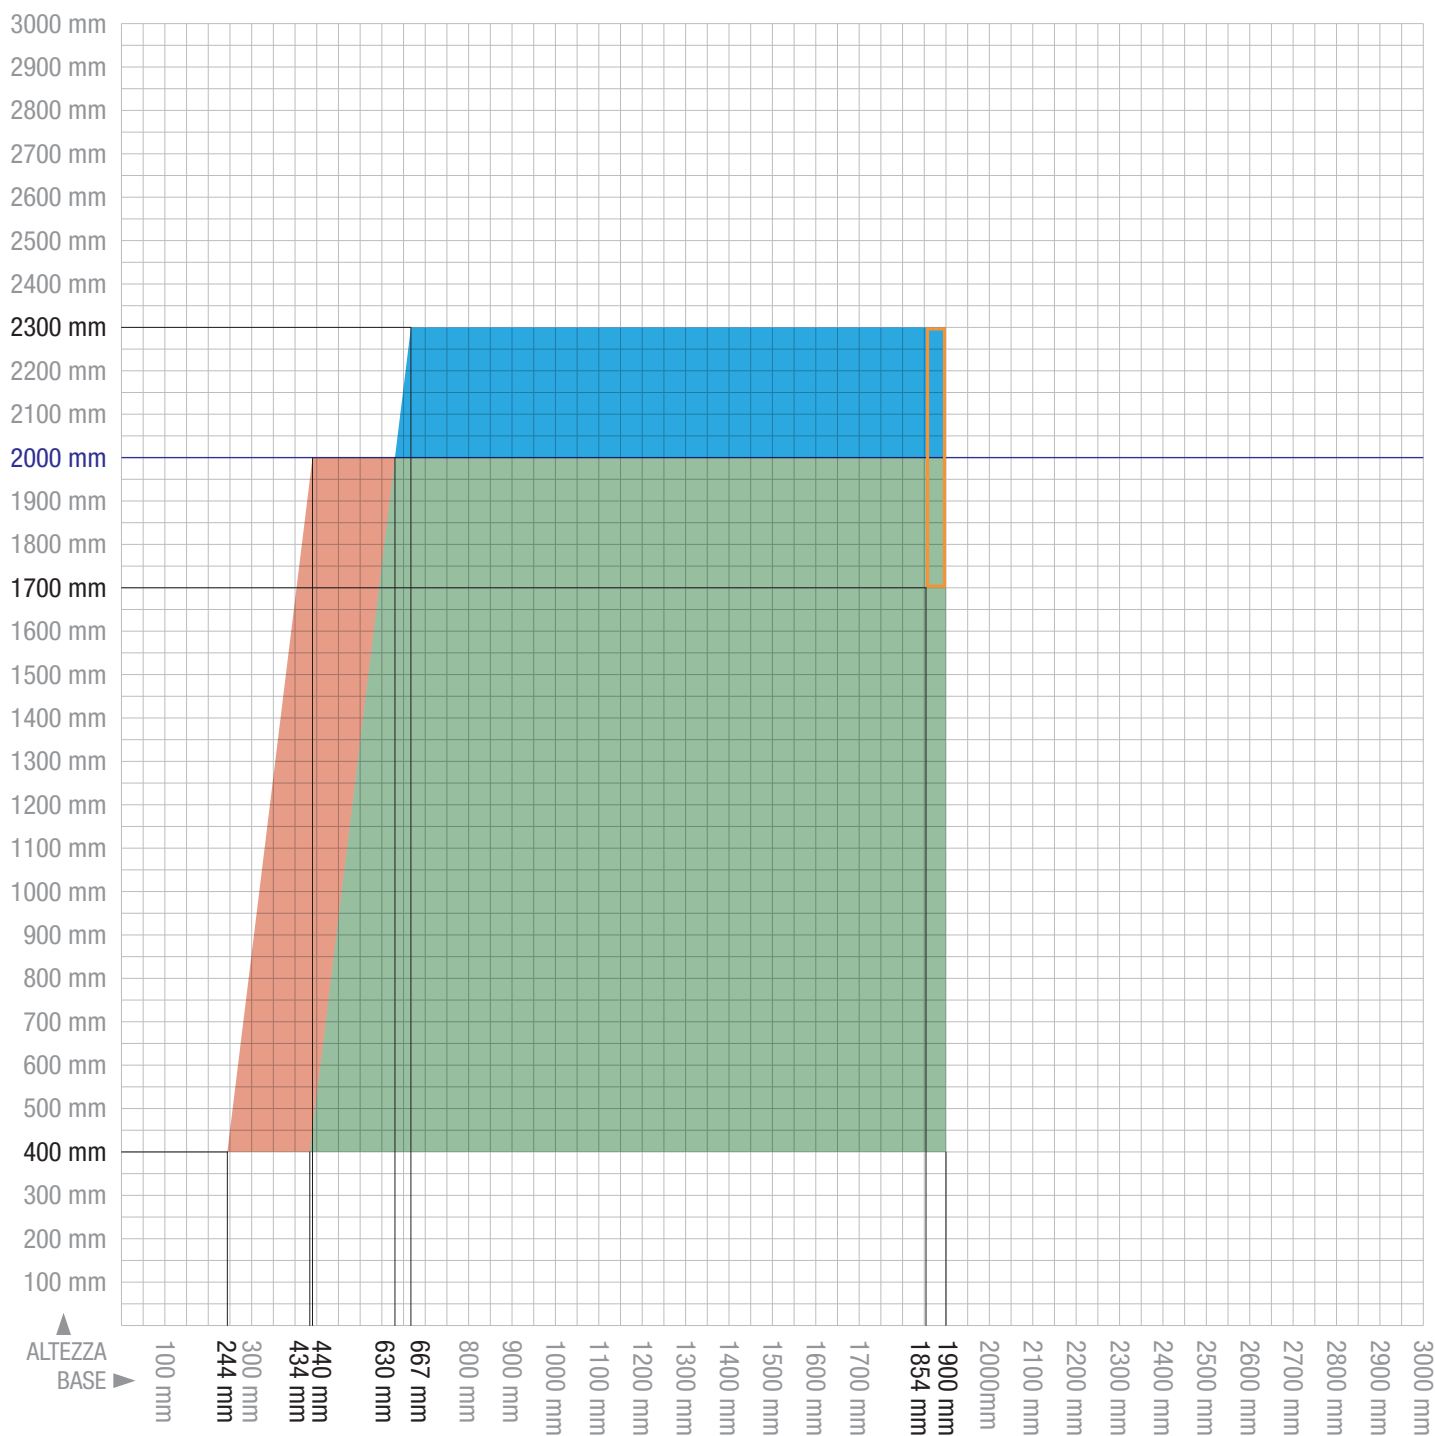

Bettio
zanzariere *flyscreens*

**GRAFICO DI FATTIBILITÀ
FEASIBLE SIZES**

ESTETIKA®

Oscurante Condor, Filtrante Euroscreen e Solis
Blackout Condor, Shading Euroscreen and Solis

SENZA FRIZIONE
WITHOUT BRAKE

CON FRIZIONE
WITH BRAKE

FRIZIONE OBBLIGATORIA
MANDATORY BRAKE

SOLO EUROSCHEN
EUROSCREEN ONLY