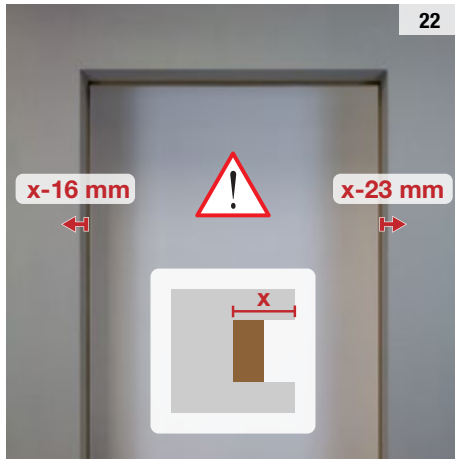

Bettio

zanzariere *flyscreens*

ISTRUZIONI DI MONTAGGIO

VIRTUS

by Bettio

INCASSO 40 – 1 BATTENTE

21

22