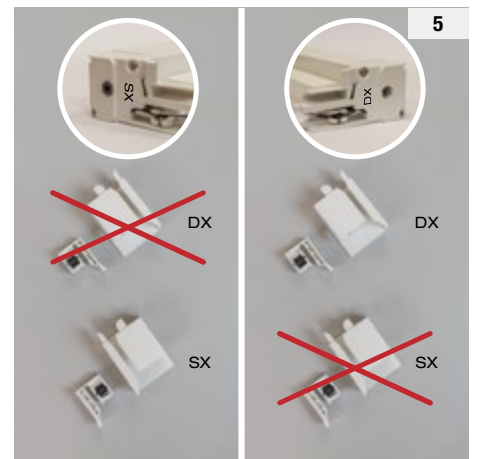

Bettio

zanzariere *flyscreens*

ISTRUZIONI DI MONTAGGIO

VIRTUS

by Bettio

INCASSO 40 – 1 BATTENTE

21

22