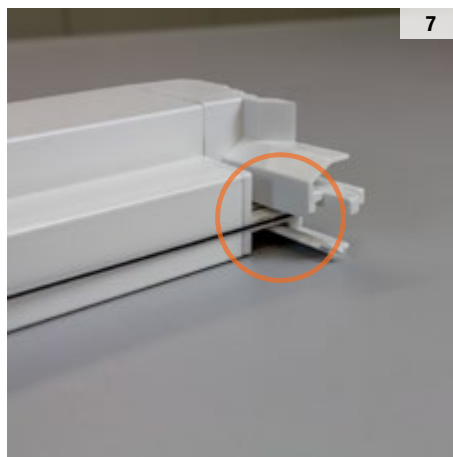

Bettio

zanzariere *flyscreens*

ISTRUZIONI DI MONTAGGIO

VIRTUS

by Bettio

INCASSO 40 – 1 BATTENTE

21

22