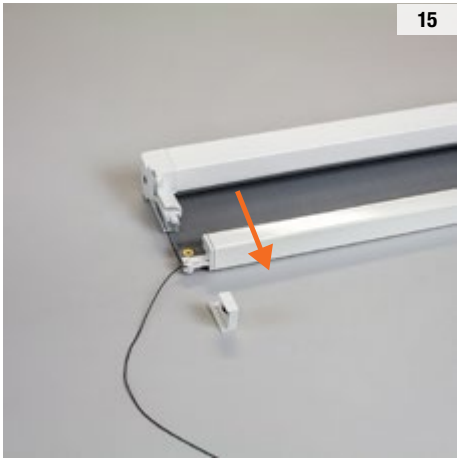

Bettio

zanzariere *flyscreens*

ISTRUZIONI DI MONTAGGIO

VIRTUS

by Bettio

INCASSO 40 – 1 BATTENTE

21

22