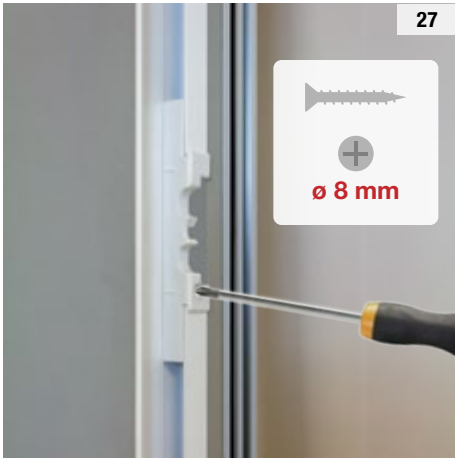

21

22

23

24

25

26

27

28

29

30

31

32