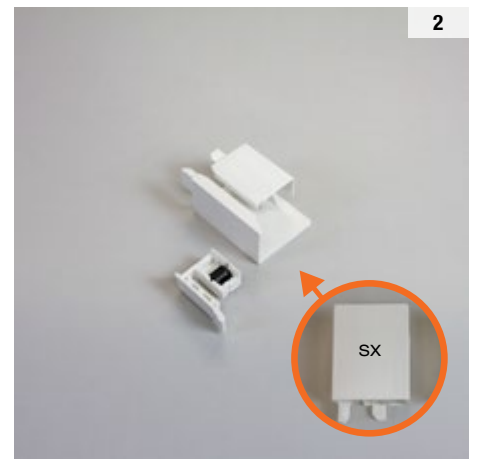

Bettio

zanzariere *flyscreens*

ISTRUZIONI DI MONTAGGIO

VIRTUS

by Bettio

INCASSO 40 – 1 BATTENTE

21

22