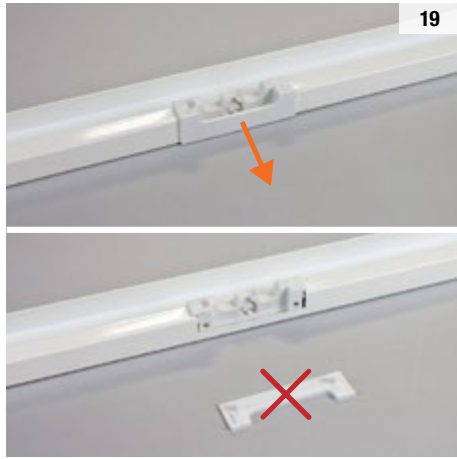

Bettio

zanzariere *flyscreens*

ISTRUZIONI DI MONTAGGIO

VIRTUS

by Bettio

INCASSO 40 – 1 BATTENTE

21

22