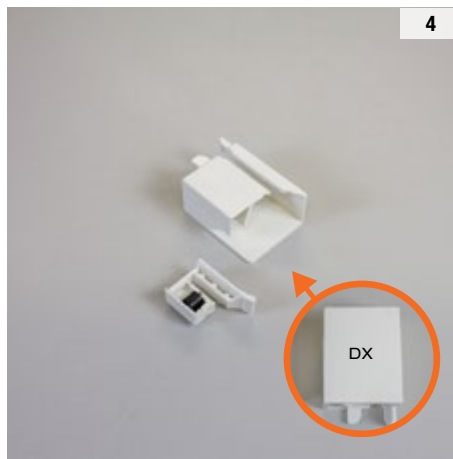

Bettio

zanzariere *flyscreens*

ISTRUZIONI DI MONTAGGIO

VIRTUS

by Bettio

INCASSO 40 – 1 BATTENTE

21

22