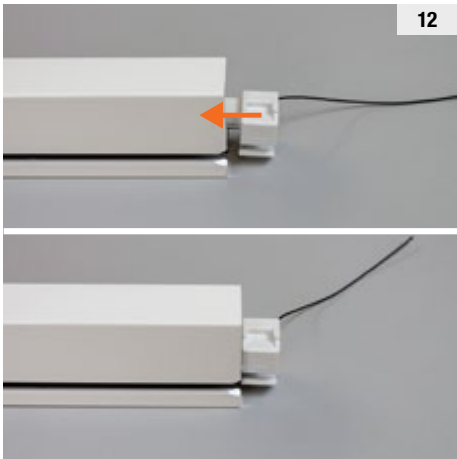

Bettio

zanzariere *flyscreens*

ISTRUZIONI DI MONTAGGIO

VIRTUS

by Bettio

INCASSO 40 – 1 BATTENTE

21

22