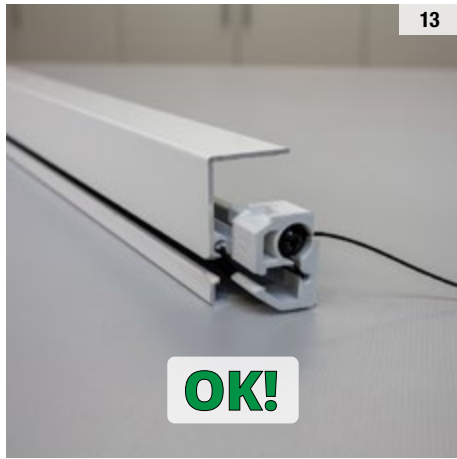

Bettio

zanzariere *flyscreens*

ISTRUZIONI DI MONTAGGIO

VIRTUS

by Bettio

INCASSO 40 – 1 BATTENTE

21

22