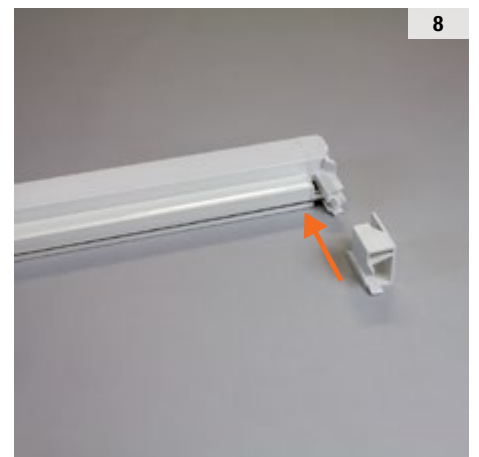

Bettio

zanzariere *flyscreens*

ISTRUZIONI DI MONTAGGIO

VIRTUS

by Bettio

INCASSO 40 – 1 BATTENTE

21

22